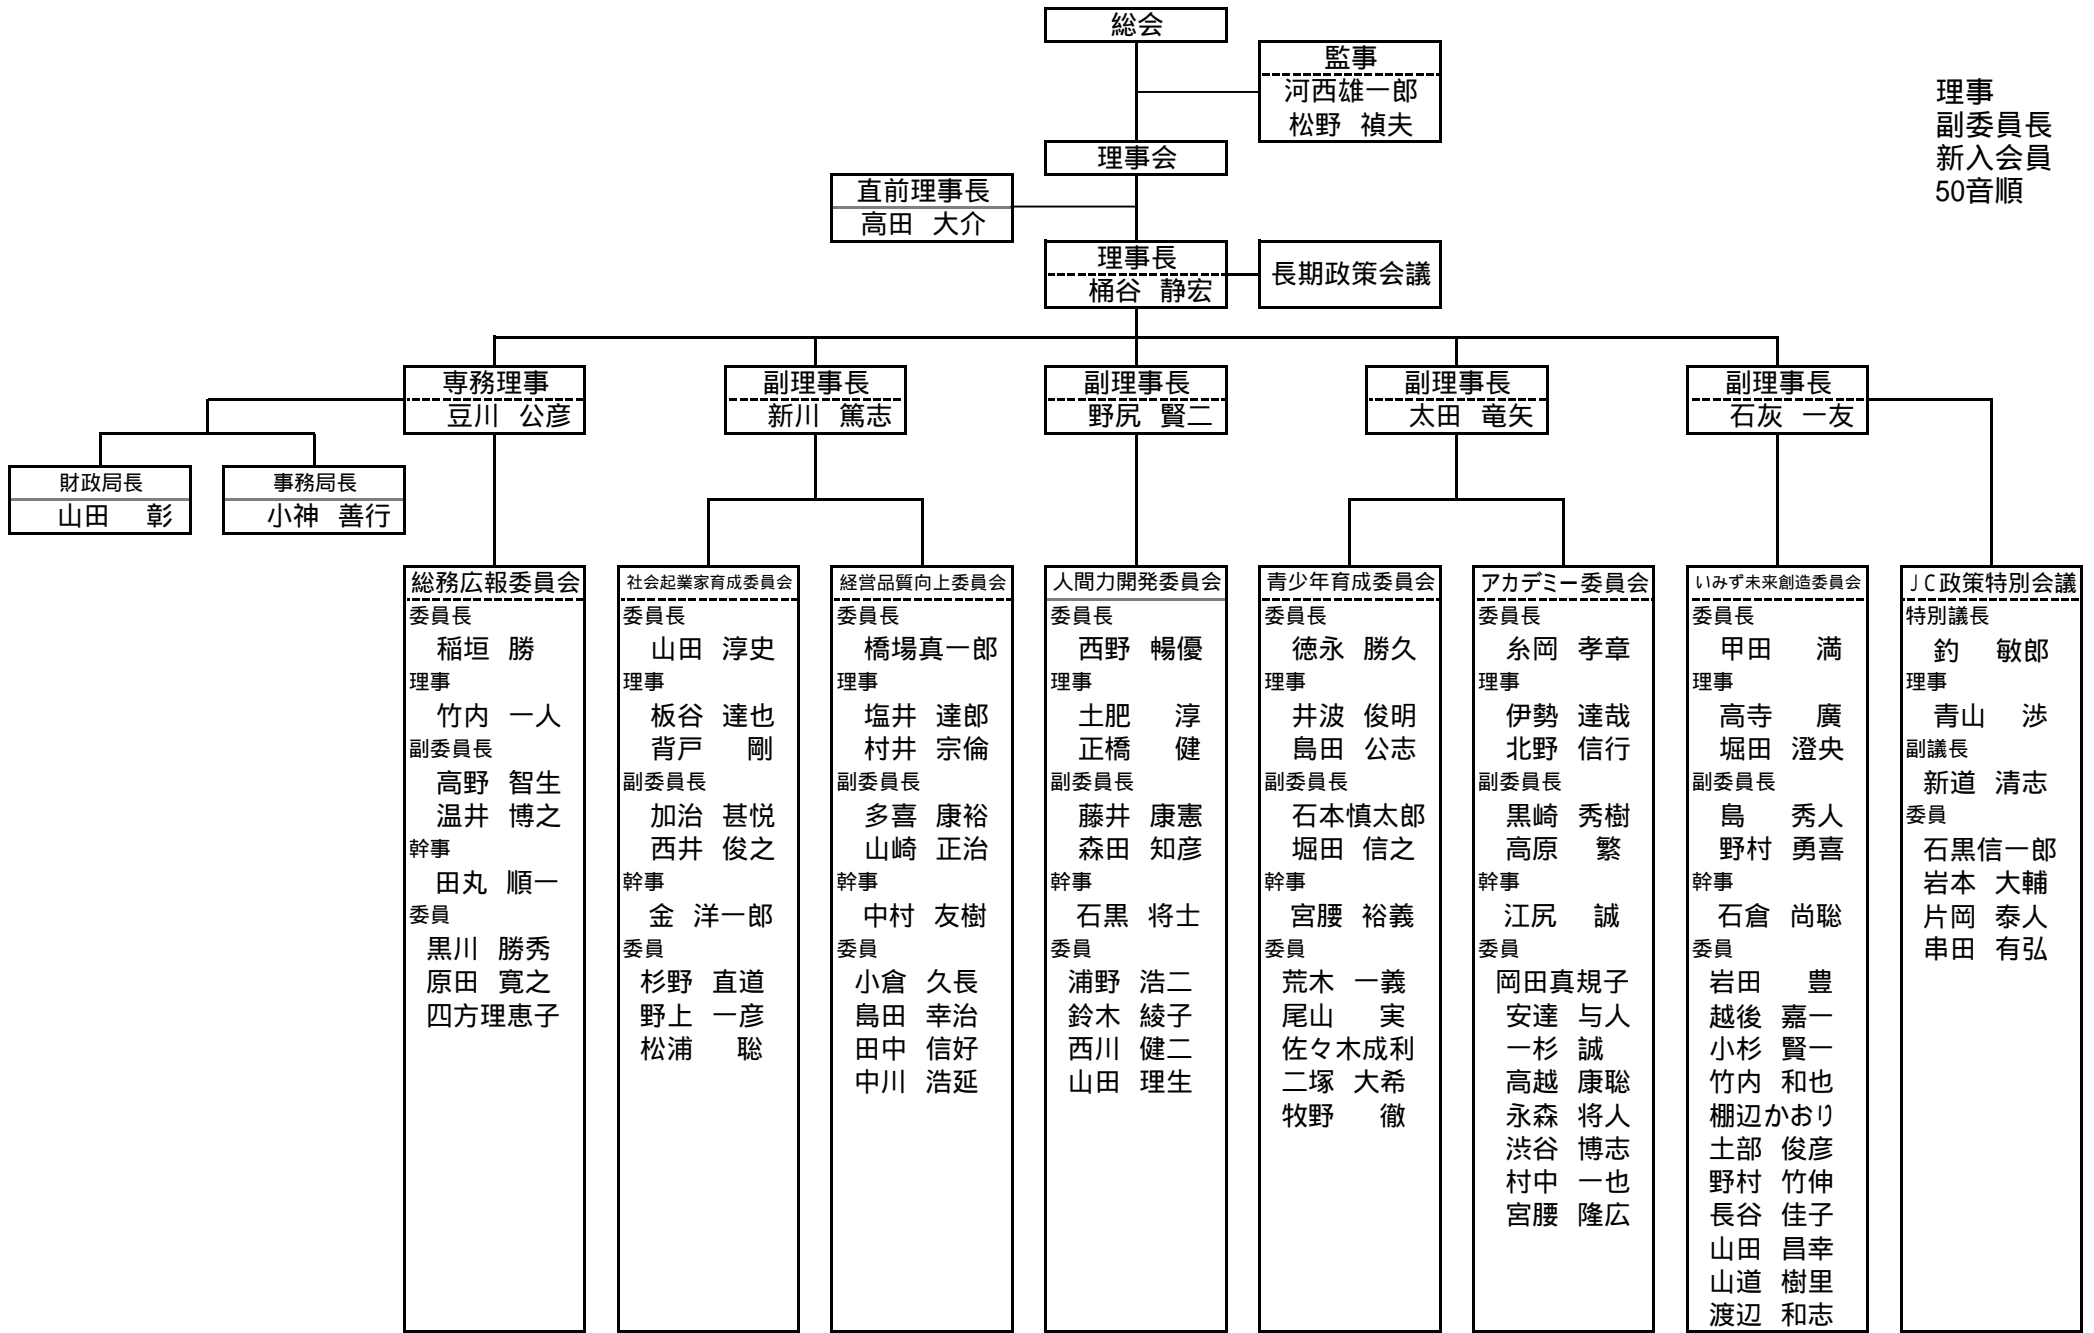

社団法人射水青年会議所 2006年度 組織図

理事
副委員長
新入会員
50音順